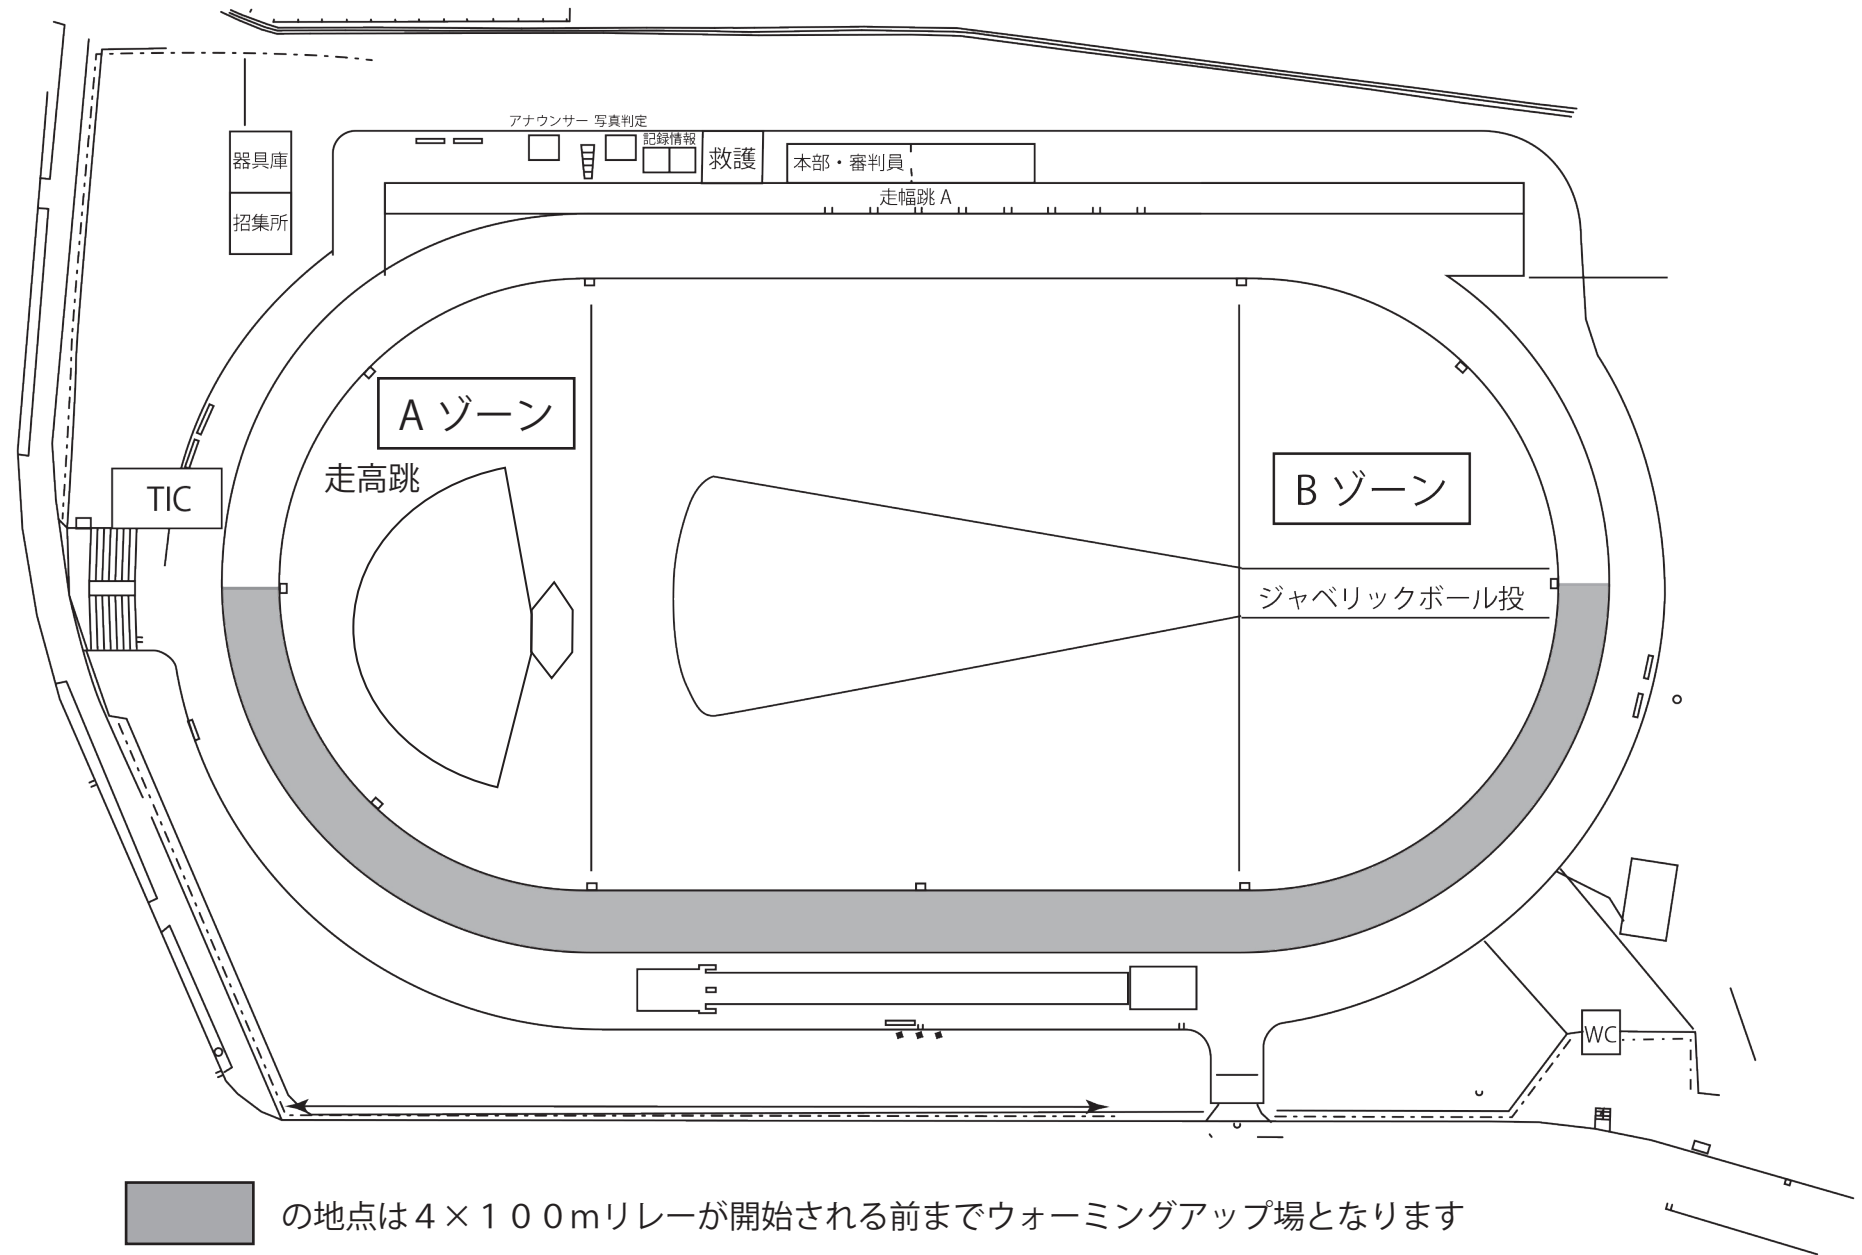

第 2 競 技 場 会 場 図

の地点は4×100mリレーが開始される前までウォーミングアップ場となります